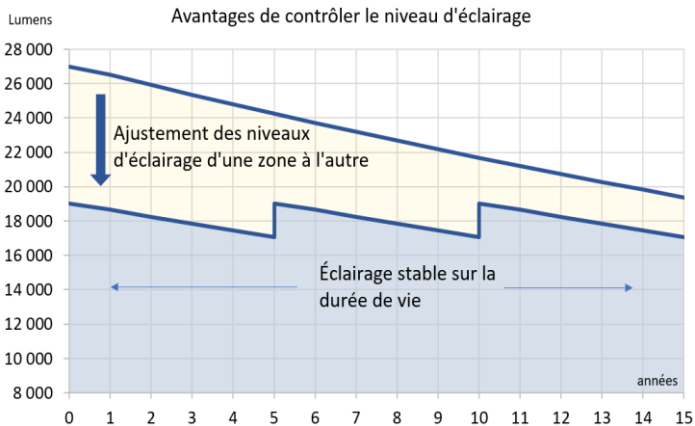

Option AD Connecteur IP68

Idéal pour driver externe

GRADATEUR MANUEL

Standard

Driver externe : possibilité d'ajuster le niveau d'éclairage entre 50 - 100% directement sur le driver (tourne-vis).

Driver interne : aucune possibilité d'ajustement du niveau d'éclairage

Options

Driver externe : ajout d'un gradateur manuel entre 10-100%

Driver interne : ajout d'un gradateur manuel entre 10-100%

POIDS et DIMENSIONS

	Longueur A	Largeur B	Hauteur C	Poids max kg / lbs
Driver interne	600mm / 2'	205 mm / 8"	65 mm / 2.5"	4.5 / 10
Driver interne	1200mm / 4'	205 mm / 8"	65 mm / 2.5"	6.8 / 15