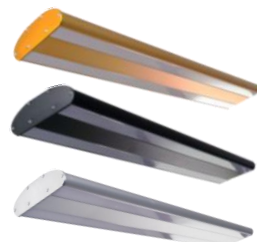

Standard : nu ou gris pâle satiné

Option : doré, noir, gris poli brillant

CHOIX DE SUSPENSION

Standard : Avec chaîne et crochet (non-inclus)

Option AA : Avec œillet robuste

Option AB : Avec filin en acier inoxydable et attache ajustable