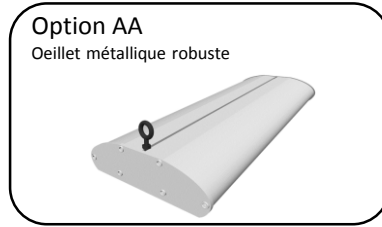

Remplace un High Bay 4x T5HO avec seulement 70-100 W

Durabilité

Boîtier en aluminium anodisé pour une longévité maximale

Les DEL opèrent très froids grâce au boîtier en aluminium, assurant une durée de vie maximale.

Standard : nu ou gris pâle satiné

Option : doré, noir, gris poli brillant

CHOIX DE SUSPENSION

Standard : Avec chaîne et crochet (non-inclus)

Option AA : Avec œillet robuste

Option AB : Avec filin en acier inoxydable et attache ajustable